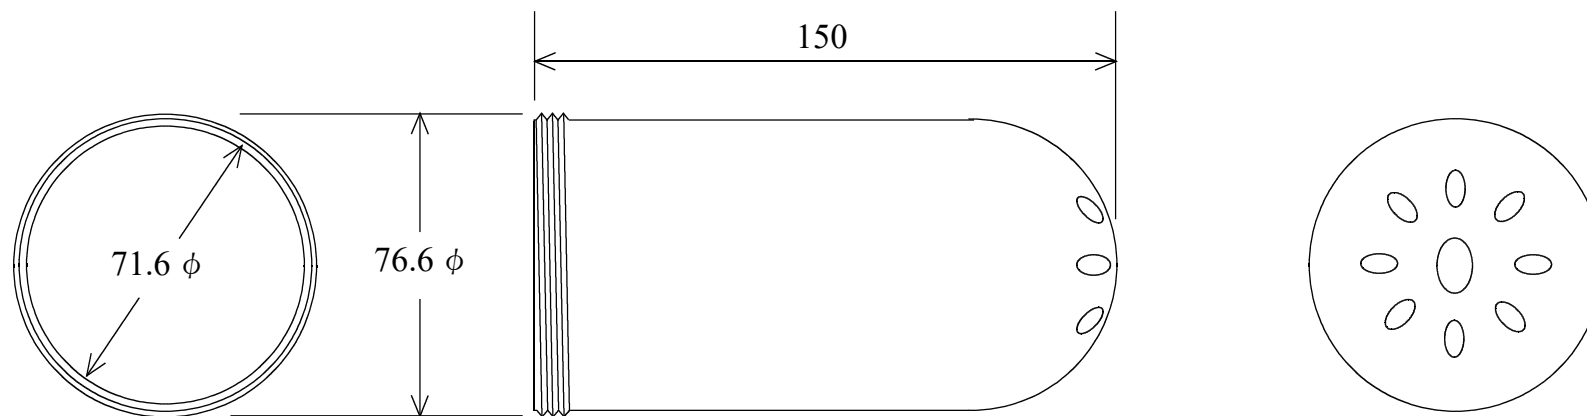

スズデン式スズラン灯・分岐ケーブル仕様図

※ 保護ガード内「ランプ」推奨範囲 長さ:163mm以下
 外径:59φ 以下

		図 番	12602		品 名	NS-G	
	名 称	形 状			名 称	形 状	
①	本 体	ポリプロピレン樹脂			③		
②					④		
検印	検印	承認	製図	日 付	2022年 3月 1日	代 理 店 名	
T,Suzuki	M,Suzuki	T,Suzuki	Kamogari	SCALE	NOSCALE	製 造 販 売	株式会社 スズデン販売