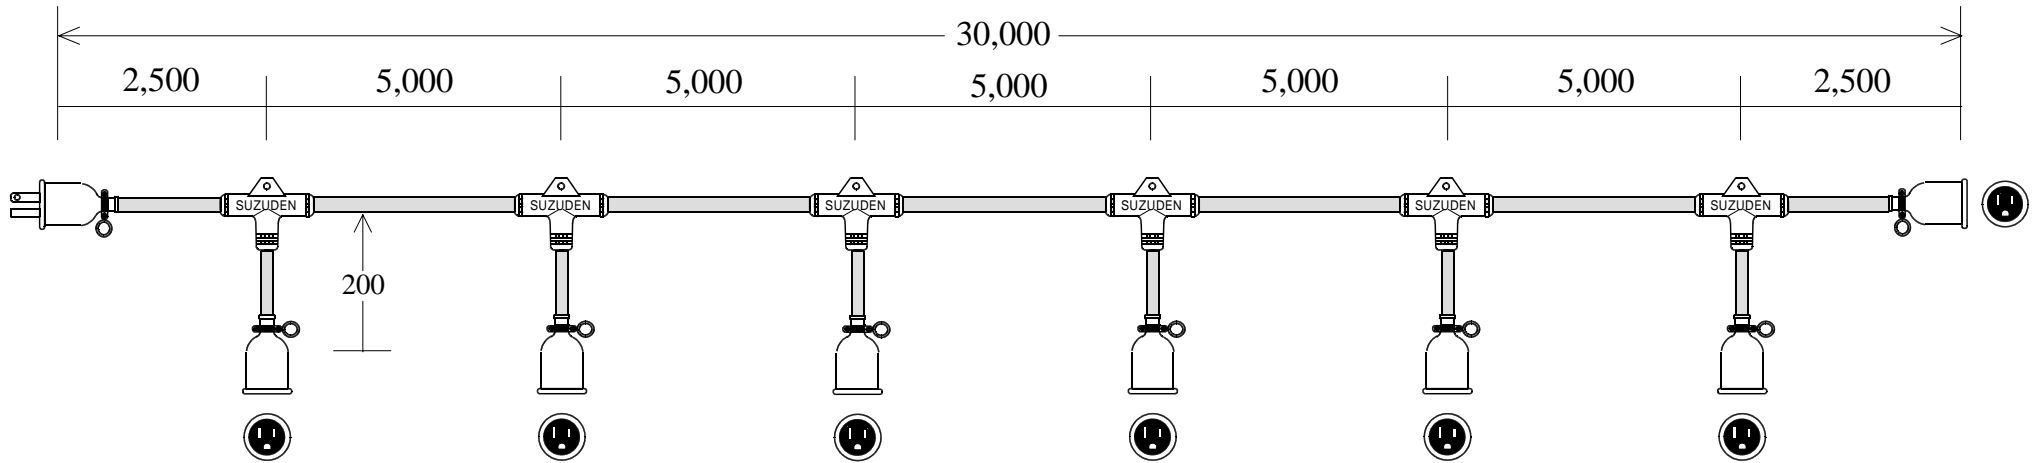

スズデン式スズラン灯・分岐ケーブル仕様図

図 番	SH-30020036	品 名	T C 3 5 3 - 6
-----	-------------	-----	---------------

名 称	形 状	名 称	形 状
幹 線	V C T (6 0 0 V) 3 . 5 - 3 C	防水プラグ	明工社 M E 2 5 4 2 接地 2 P 1 5 A
支 線	V C T (6 0 0 V) 2 . 0 - 3 C	防水ボデー	明工社 M E 2 6 2 4 接地 2 P 1 5 A
分岐部	T 型 P B T 一体成形モールド		
防水ボデー	明工社 M E 2 6 2 5 接地 2 P 1 5 A		