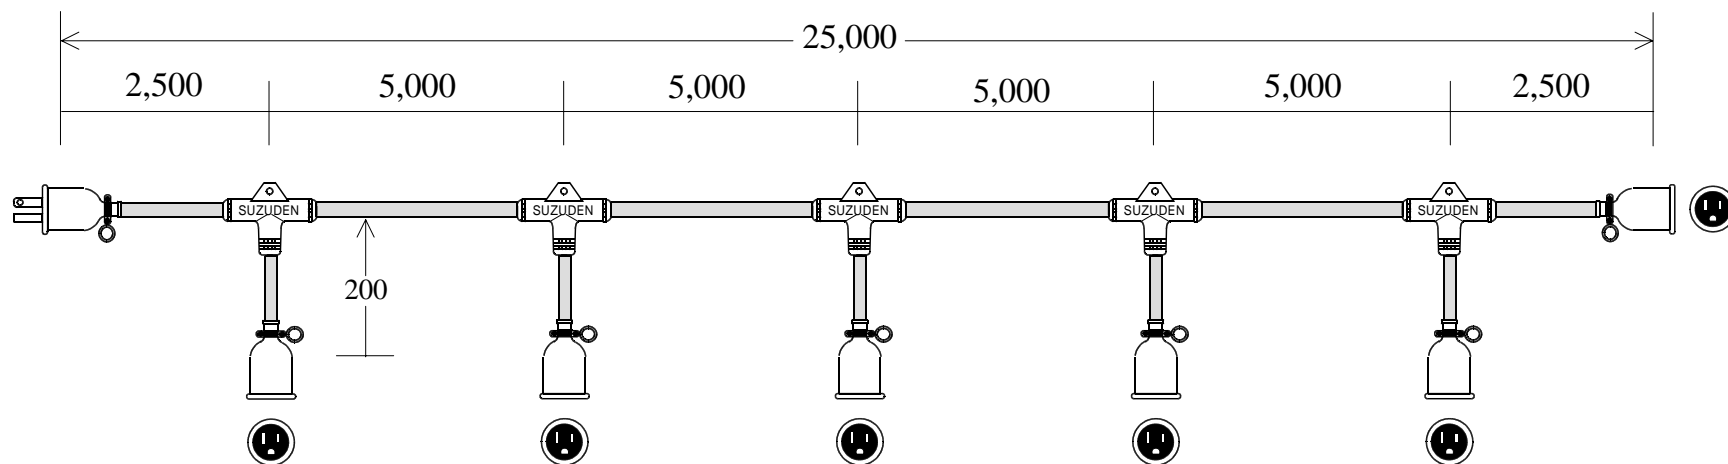

スズデン式スズラン灯・分岐ケーブル仕様図

	図 番	SH-30020035	品 名	T C 3 5 3 - 5
--	-----	-------------	-----	---------------

名 称	形 状	名 称	形 状
幹 線	V C T (6 0 0 V) 3 . 5 - 3 C	防水プラグ	明工社 M E 2 5 4 2 接地 2 P 1 5 A
支 線	V C T (6 0 0 V) 2 . 0 - 3 C	防水ボデー	明工社 M E 2 6 2 4 接地 2 P 1 5 A
分岐部	T 型 P B T 一体成形モールド		
防水ボデー	明工社 M E 2 6 2 5 接地 2 P 1 5 A		