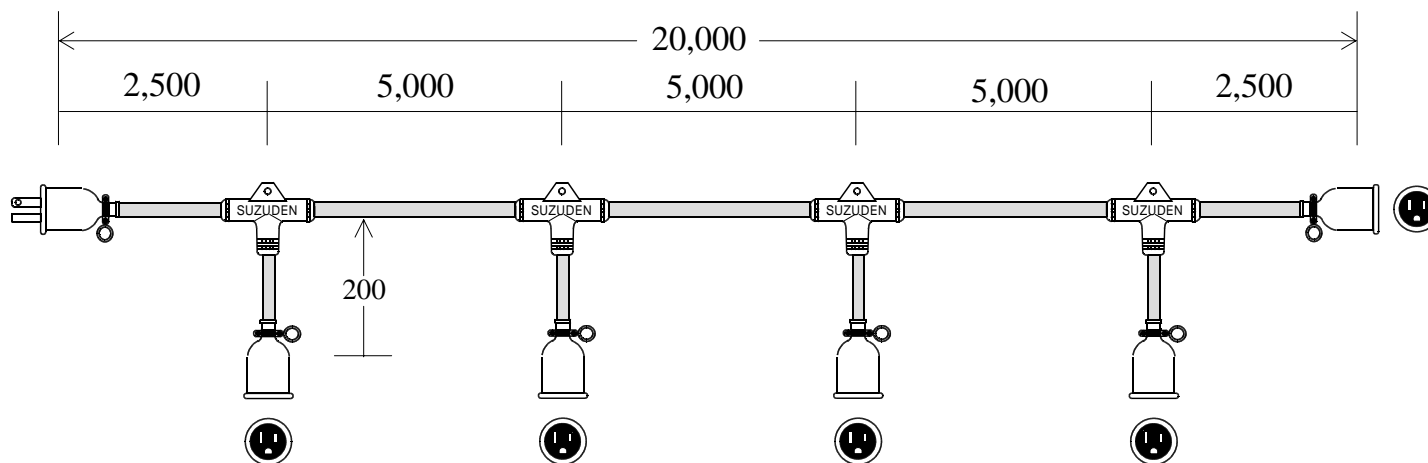

スズデン式スズラン灯・分岐ケーブル仕様図

図 番	SH-30020034	品 名	T C 3 5 3 - 4
-----	-------------	-----	---------------

名 称	形 状	名 称	形 状
幹 線	V C T (6 0 0 V) 3 . 5 - 3 C	防水プラグ	明工社 M E 2 5 4 2 接地 2 P 1 5 A
支 線	V C T (6 0 0 V) 2 . 0 - 3 C	防水ボデー	明工社 M E 2 6 2 4 接地 2 P 1 5 A
分岐部	T 型 P B T 一体成形モールド		
防水ボデー	明工社 M E 2 6 2 5 接地 2 P 1 5 A		