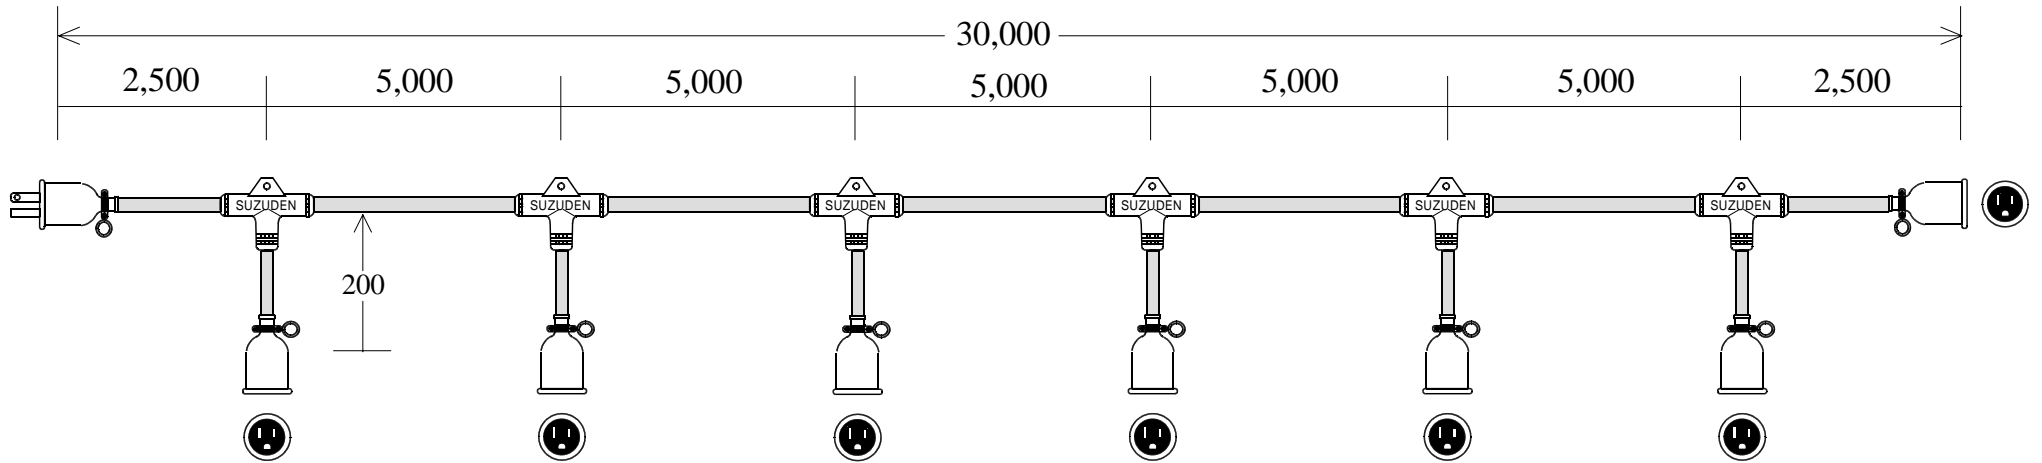

スズデン式スズラン灯・分岐ケーブル仕様図

図 番	SH-30020016	品 名	TC23-6
-----	-------------	-----	--------

名 称	形 状	名 称	形 状
幹 線	VCT(600V)2.0-3C	防水プラグ	明工社ME2542 接地2P15A
支 線	VCT(600V)2.0-3C	防水ボデー	明工社ME2624 接地2P15A
分岐部	T型 PBT一体成形モールド		
防水ボデー	明工社ME2625 接地2P15A		