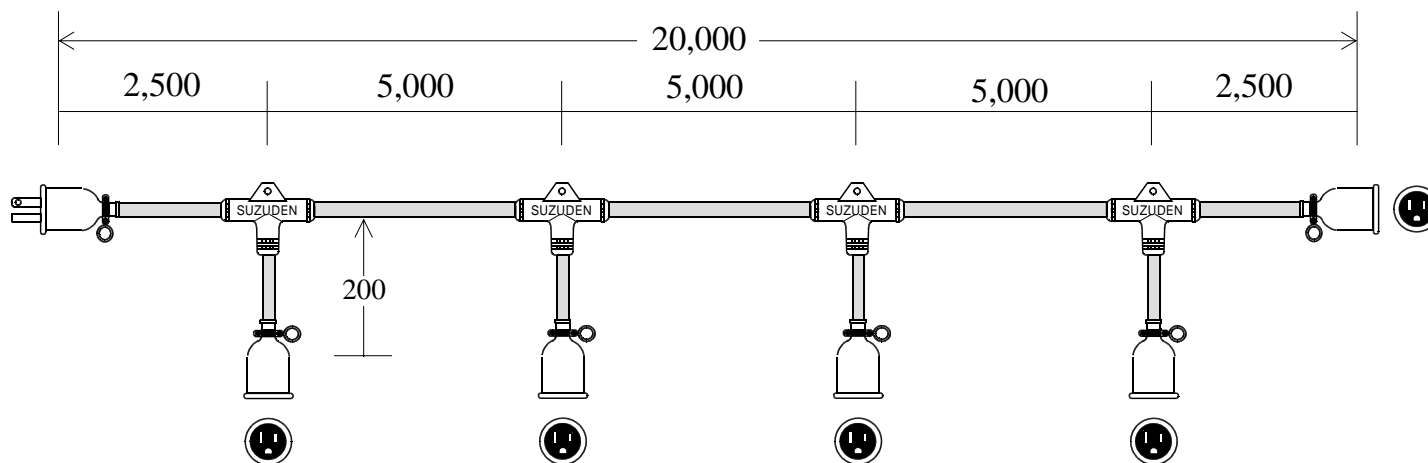

スズデン式スズラン灯・分岐ケーブル仕様図

図 番	SH-30020014	品 名	TC23-4
-----	-------------	-----	--------

名 称	形 状	名 称	形 状
幹 線	VCT(600V)2.0-3C	防水プラグ	明工社ME2542 接地2P15A
支 線	VCT(600V)2.0-3C	防水ボデー	明工社ME2624 接地2P15A
分岐部	T型 PBT一体成形モールド		
防水ボデー	明工社ME2625 接地2P15A		