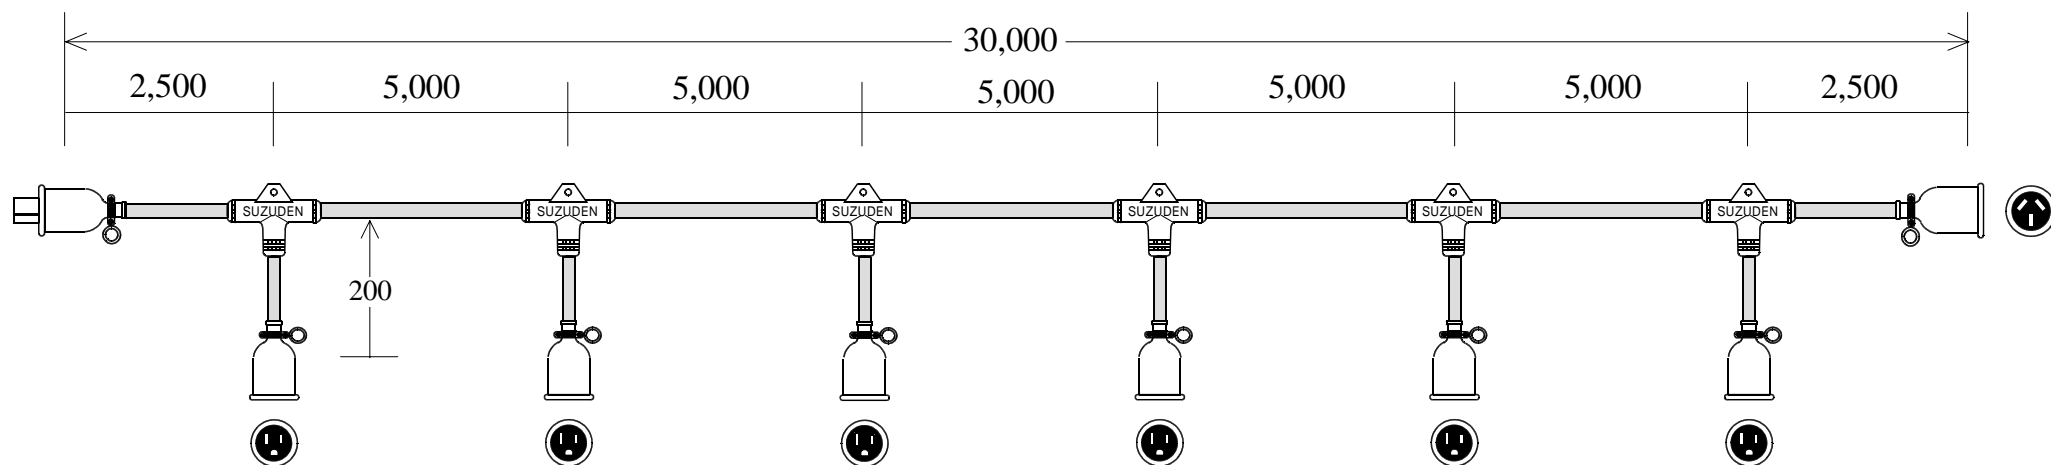

## スズデン式スズラン灯・分岐ケーブル仕様図

図 番	SH-30020041	品 名	TC353-6 (両端3P20A)
-----	-------------	-----	-------------------

名 称	形 状	名 称	形 状
幹 線	VCT(600V)3.5-3C	防水プラグ	明工社MP2513 3P20A
支 線	VCT(600V)2.0-3C	防水ボデー	明工社MC2610 3P20A
分岐部	T型 PBT一体成形モールド		
防水ボデー	明工社ME2625 接地2P15A		