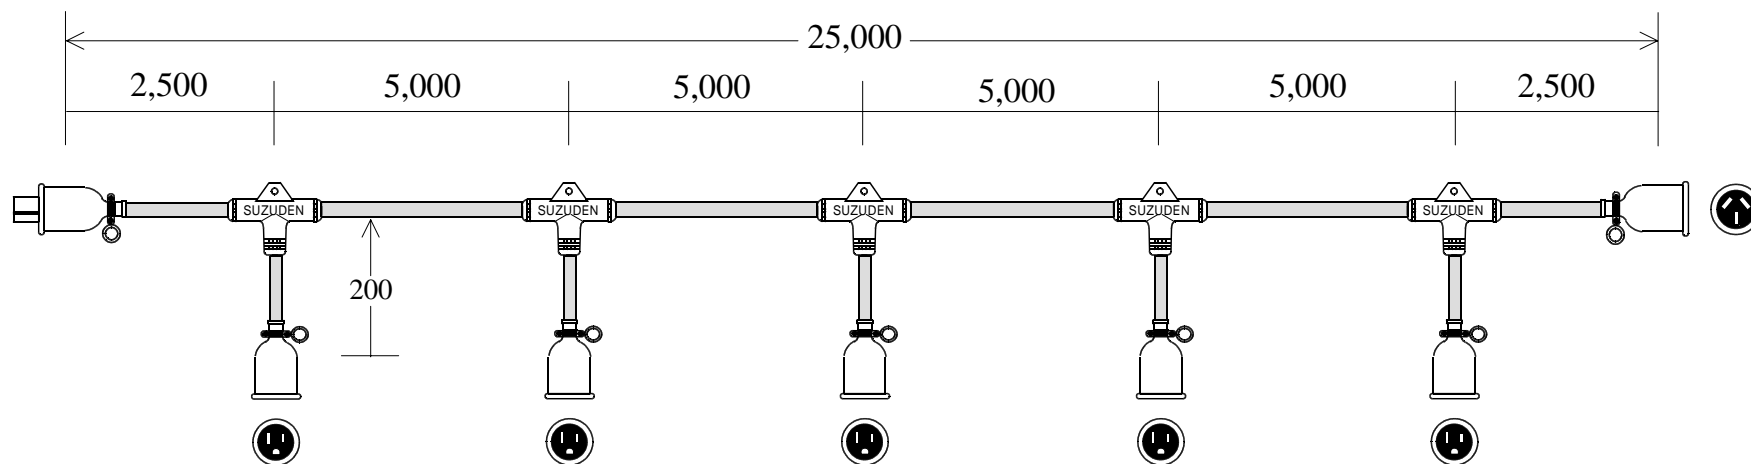

## スズデン式スズラン灯・分岐ケーブル仕様図

	図 番	SH-30020040	品 名	TC353-5 (両端3P20A)
--	-----	-------------	-----	-------------------

名 称	形 状	名 称	形 状
幹 線	VCT(600V)3.5-3C	防水プラグ	明工社MP2513 3P20A
支 線	VCT(600V)2.0-3C	防水ボデー	明工社MC2610 3P20A
分岐部	T型 PBT一体成形モールド		
防水ボデー	明工社ME2625 接地2P15A		
検印	検印	承認	製図
T,Suzuki	Nakazawa	N,Suzuki	Kuniyoshi
	日 付	平成14年 1 月 28日	
	縮 尺	代理店名	
	Noscael	製造販売	株式会社 スズデン販売