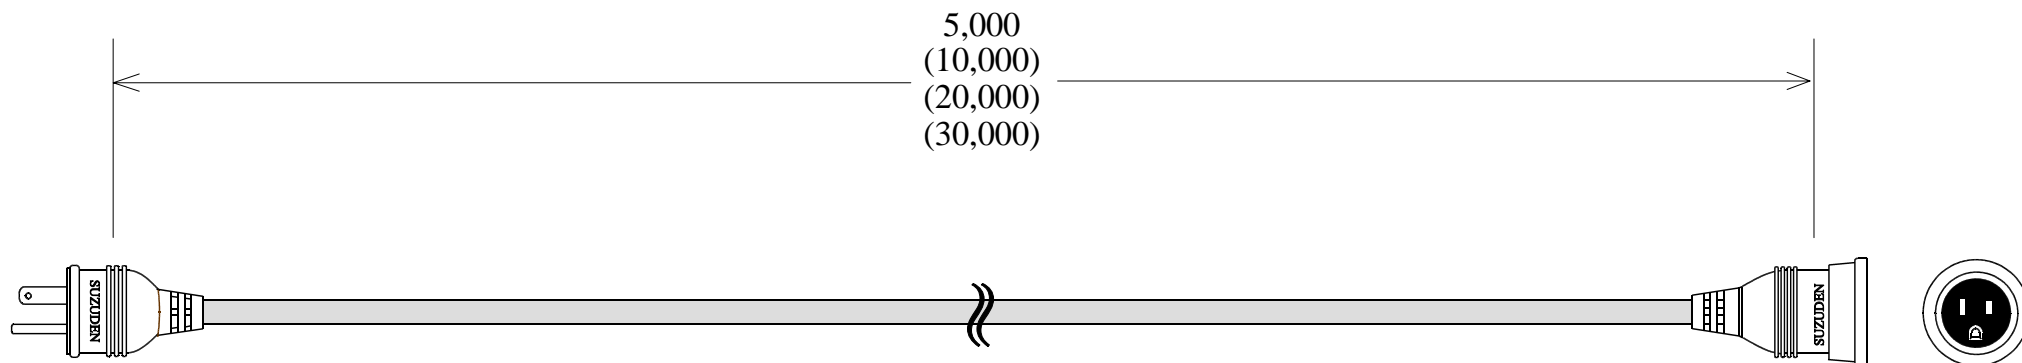

スズデン式スズラン灯・分岐ケーブル仕様図

		図 番		SH-30210005		品 名		R - 5 (1 0 , 2 0 , 3 0)	
名 称		形 状				名 称		形 状	
幹 線		V C T (6 0 0 V) 2 . 0 - 3 C				防 水 ボ デ ー		一 体 成 形 防 水 ボ デ ー 接 地 2 P 1 5 A	
防 水 プ ラ グ		一 体 成 形 防 水 プ ラ グ 接 地 2 P 1 5 A							
検 印	検 印	承 認	製 図	日 付	平成12年 6 月 30日	代 理 店 名			
T,Suzuki	Nakazawa	N,Suzuki	Kuniyoshi	SCALE	NOSCALE	製 造 販 売		株 式 会 社 スズデン販 売	