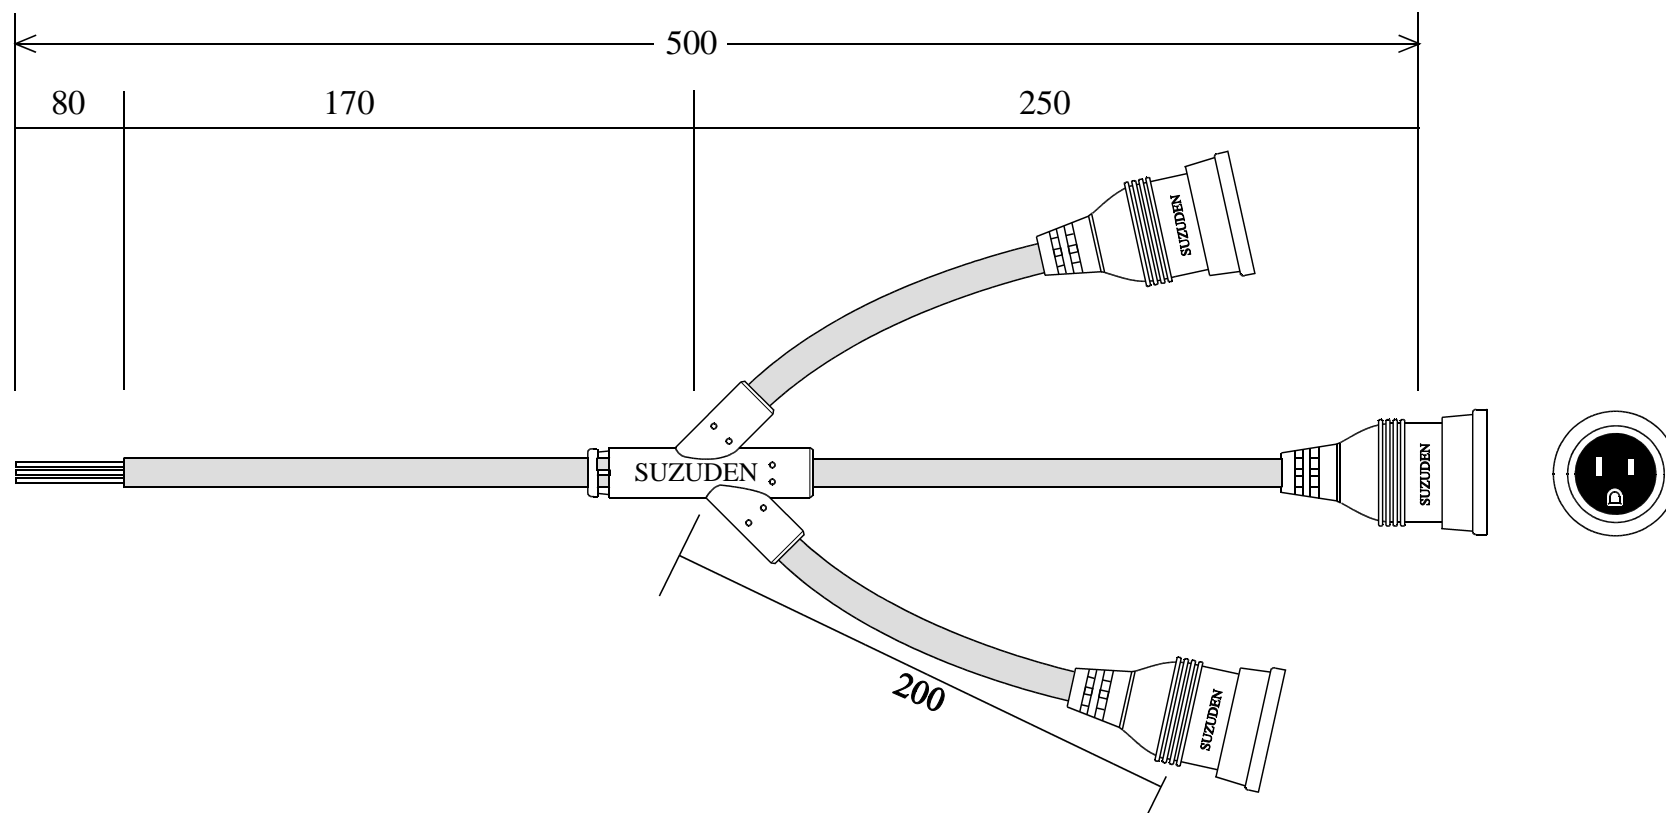

# スズデン式スズラン灯・分岐ケーブル仕様図

		図番	SH-30220005		品名	HS - 3W	
名称		形状			名称	形状	
幹線		VCT(600V)2.0-3C			分岐部	Y2型 PBT一体成形モールド	
支線		VCT(600V)2.0-3C			防水ボデー	一体成形防水ボデー 接地2P15A	
検印	検印	承認	製図	日付	代理店名		
T,Suzuki	Nakazawa	N,Suzuki	Kuniyoshi	平成12年 6月 30日	製造販売		株式会社 スズデン販売
		SCALE	NOSCALE				