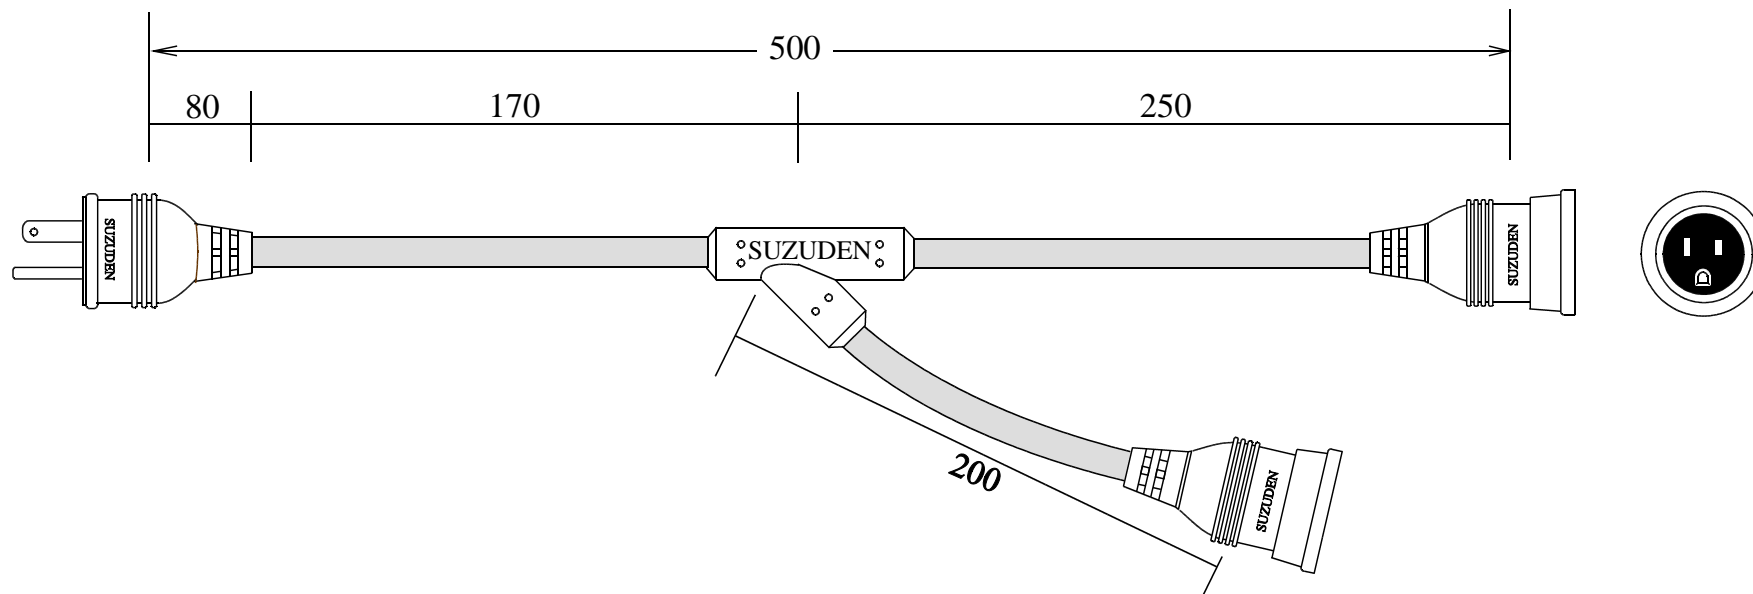

## スズデン式スズラン灯・分岐ケーブル仕様図

		図 番	SH-3022003	品 名	H S - 2 E W - P
名 称		形 状		名 称	形 状
	幹 線	V C T ( 6 0 0 V ) 2 . 0 - 3 C		防水ボデー	一体成形防水ボデー 接地 2 P 1 5 A
	支 線	V C T ( 6 0 0 V ) 2 . 0 - 3 C			
	分岐部	Y 型 P B T 一体成形モールド			
	防水プラグ	一体成形防水プラグ 接地 2 P 1 5 A			
検印	検印	承認	製図	日 付	平成13年 1月 23日
T,Suzuki	Nakazawa	N,Suzuki	Kuniyoshi	縮 尺	NOSCALE
				代 理 店 名	
				製 造 販 売	株式会社 スズデン販売