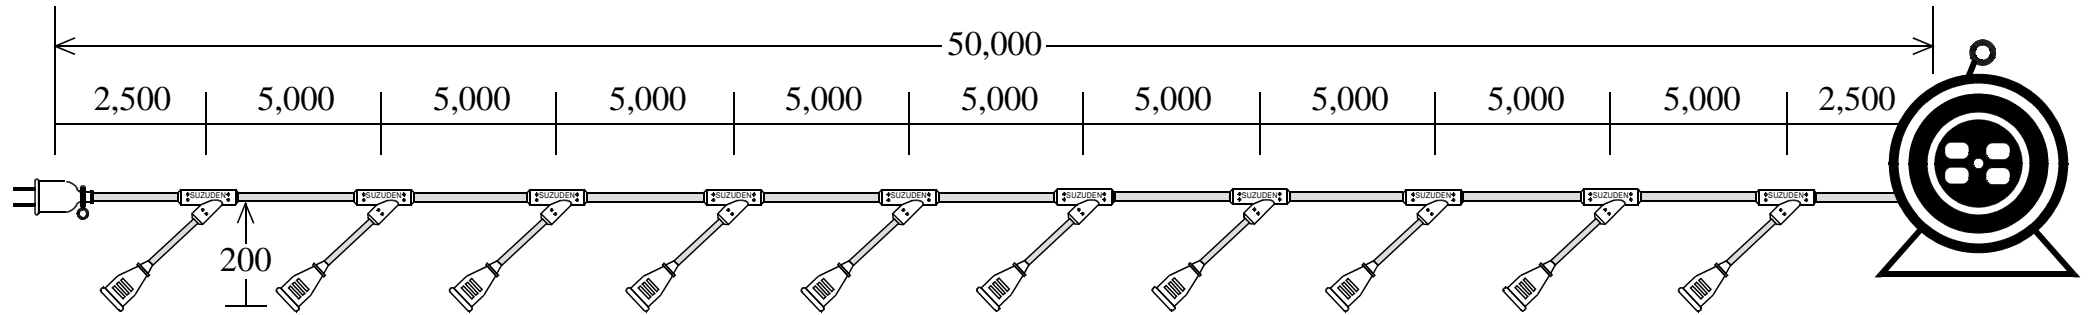

スズデン式スズラン灯・分岐ケーブル仕様図

	図 番	SH-30240003	品 名	D - 5 0 1 0
--	-----	-------------	-----	-------------

名 称	形 状	名 称	形 状
幹 線	V C T (6 0 0 V) 2 . 0 - 2 C	防水プラグ	明工社 M P 2 5 1 8 2 P 1 5 A
支 線	V C T (6 0 0 V) 1 . 2 5 - 2 C	ドラム	2 P 1 5 A (1 2 5 V) 4 ケ口付
分岐部	Y 型 一体成形モールド		
ボデー	一体成形ボデー 平型 2 P 1 2 A		