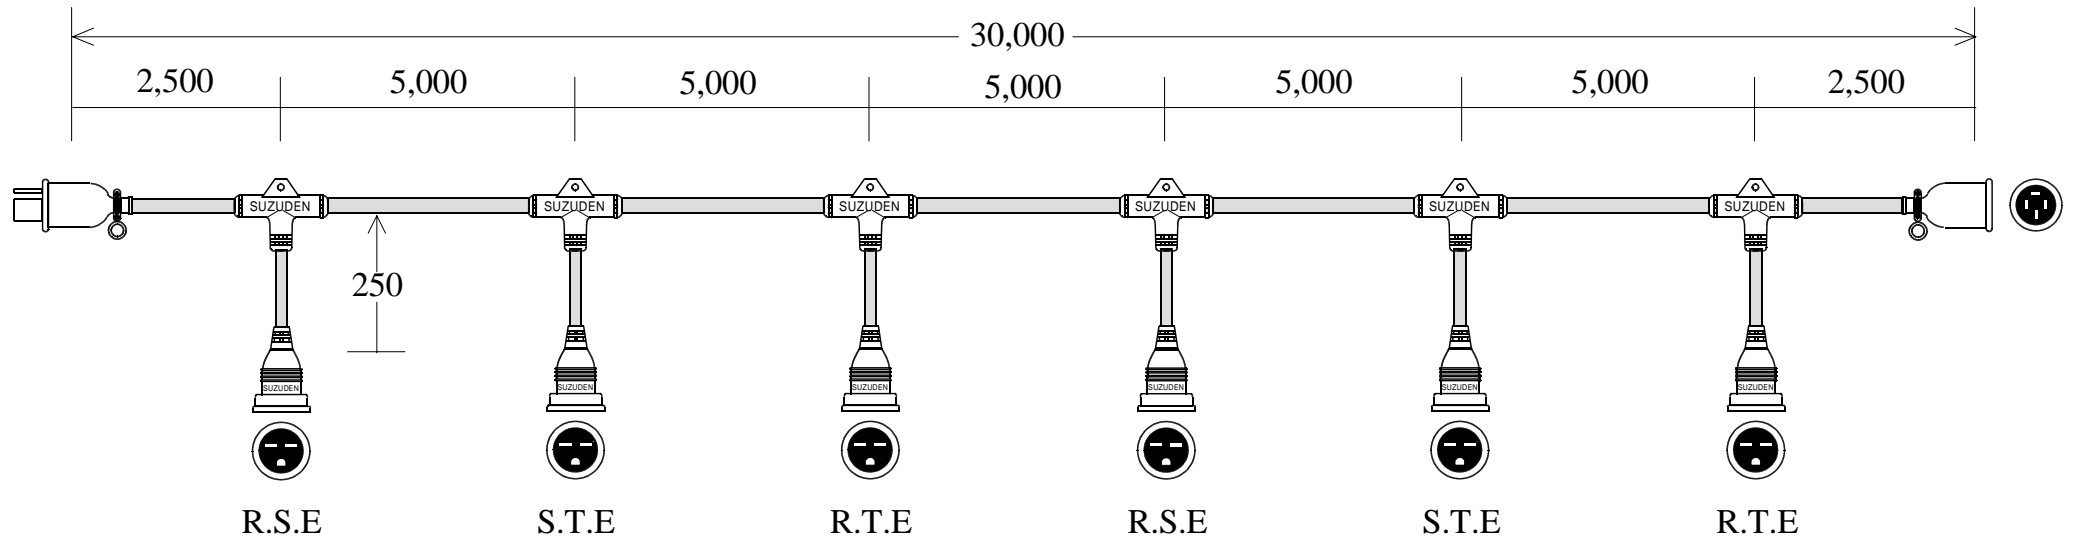

スズデン式スズラン灯・分岐ケーブル仕様図

図 番	SH-30030057	品 名	MTC554-6 (200V仕様)
-----	-------------	-----	-------------------

名 称	形 状	名 称	形 状
幹 線	VCT(600V)5.5-4C	防水プラグ	明工社MP2540 接地3P30A
支 線	VCT(600V)2.0-3C	防水ボデー	明工社MC2623 接地3P30A
分岐部	T型 PBT一体成形モールド		
防水ボデー	一体成形 接地2P15A(250V)		