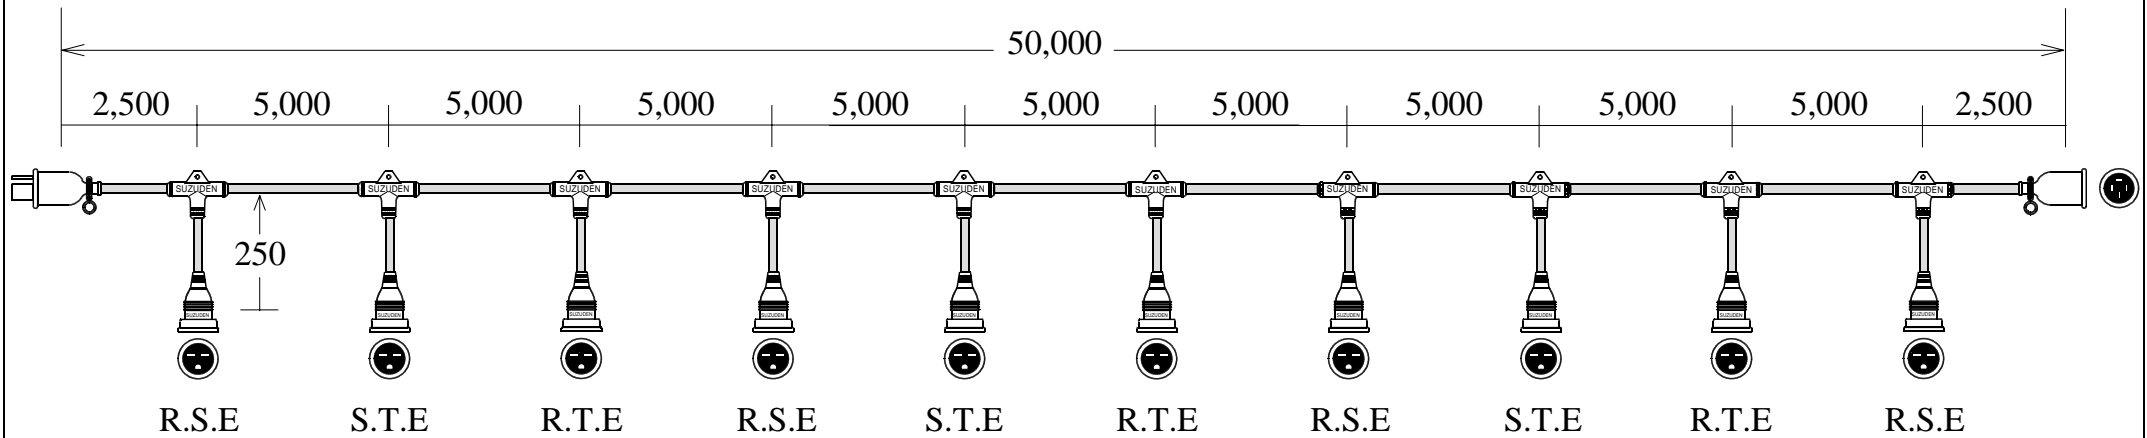

# スズデン式スズラン灯・分岐ケーブル仕様図

三相三線結線 200V + アース出し

		図番	SH-30030059	品名	MTC554-10 (200V仕様)
名称		形状		名称	
	幹線	VCT(600V)5.5-4C		防水プラグ	明工社MP2540 接地3P30A
	支線	VCT(600V)2.0-3C		防水ボデー	明工社MC2623 接地3P30A
	分岐部	T型 PBT一体成形モールド			
	防水ボデー	一体成形 接地2P15A(250V)			
検印	検印	承認	製図	日付	平成14年 1月 28日
T,Suzuki	Nakazawa	N,Suzuki	Kuniyoshi	縮尺	Noscael
				代理店名	
				製造販売	株式会社 スズデン販売