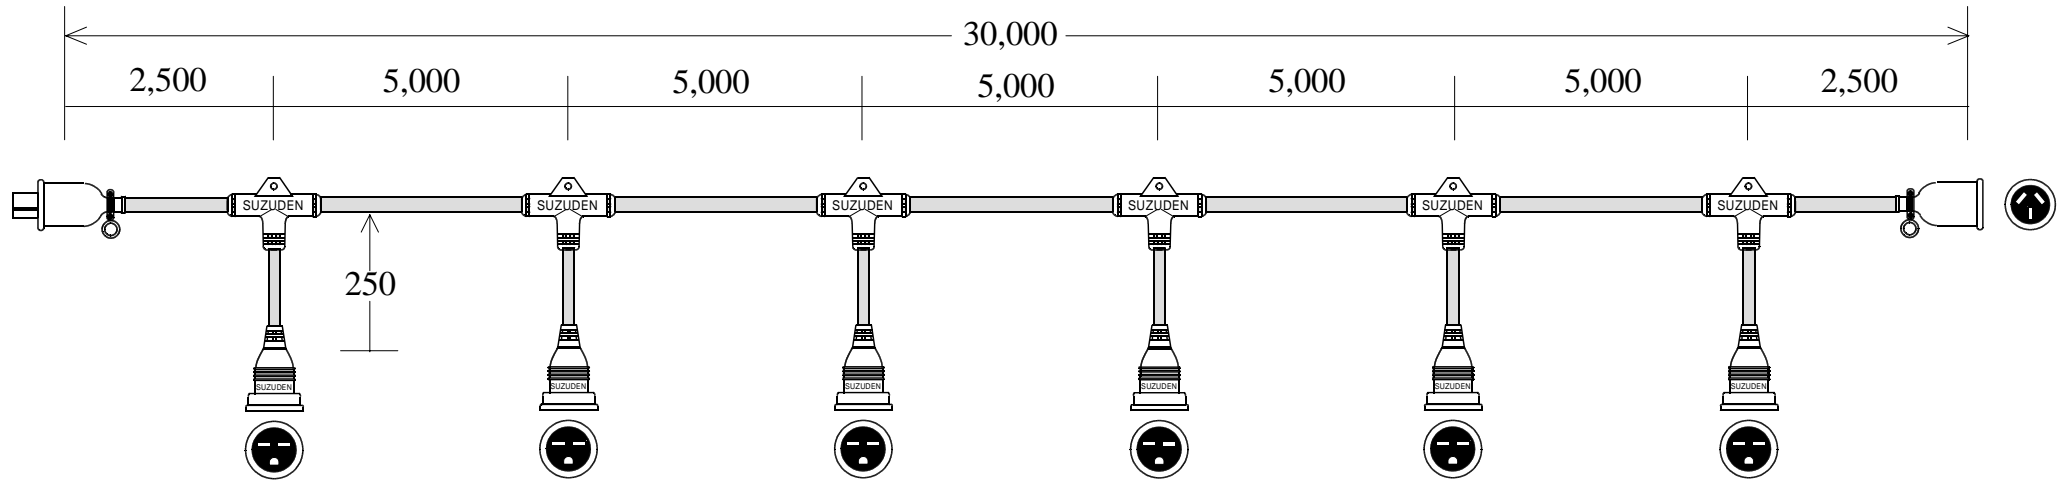

スズデン式スズラン灯・分岐ケーブル仕様図

図 番	SH-30030051	品 名	MTC353-6(200V仕様・両端3P20A)
-----	-------------	-----	--------------------------

名 称	形 状	名 称	形 状
幹 線	VCT(600V)3.5-3C	防水プラグ	明工社MP2513 3P20A
支 線	VCT(600V)2.0-3C	防水ボデー	明工社MC2610 3P20A
分岐部	T型 PBT一体成形モールド		
防水ボデー	一体成形 接地2P15A(250V)		