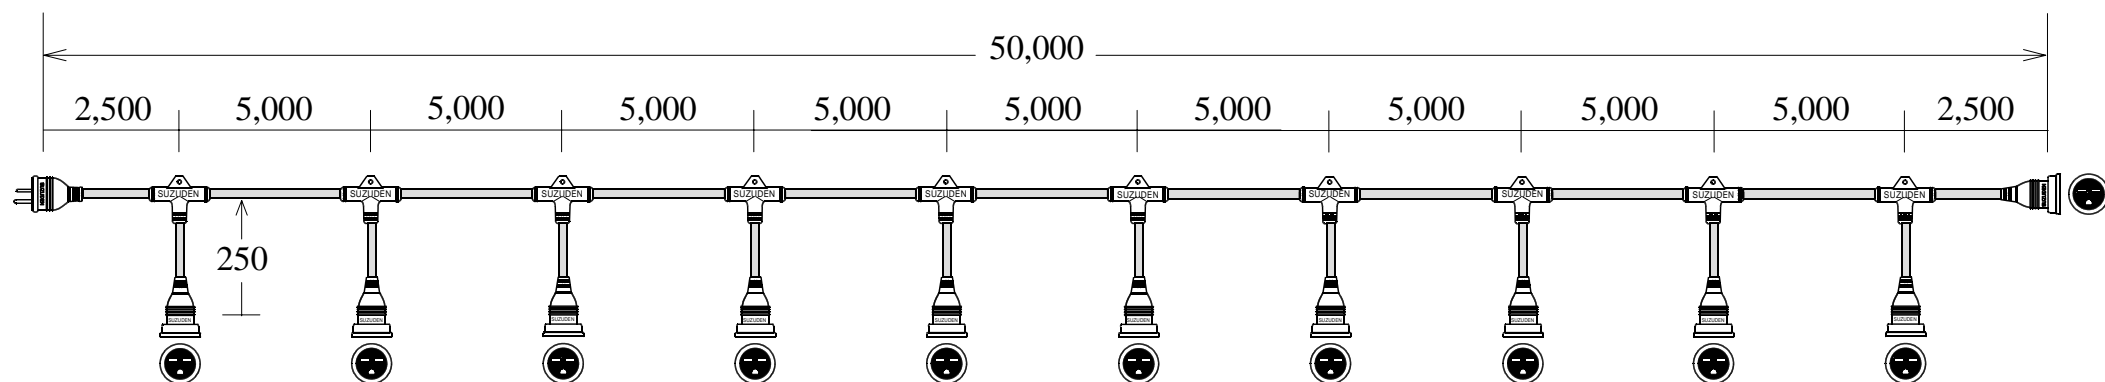

スズデン式スズラン灯・分岐ケーブル仕様図

		図 番	SH-30030049	品 名	M T C 3 5 3 - 1 0 (2 0 0 V 仕様)
名 称	形 状			名 称	形 状
幹 線	V C T (6 0 0 V) 3 . 5 - 3 C			防水プラグ	一体成形 接地 2 P 1 5 A (2 5 0 V)
支 線	V C T (6 0 0 V) 2 . 0 - 3 C			防水ボデー	一体成形 接地 2 P 1 5 A (2 5 0 V)
分岐部	T 型 P B T 一体成形モールド				
防水ボデー	一体成形 接地 2 P 1 5 A (2 5 0 V)				
検印	検印	承認	製図	日 付	平成14年 1 月 28日
T,Suzuki	Nakazawa	N,Suzuki	Kuniyoshi	縮 尺	Noscael
				代 理 店 名	
				製 造 販 売	株式会社 スズデン販売