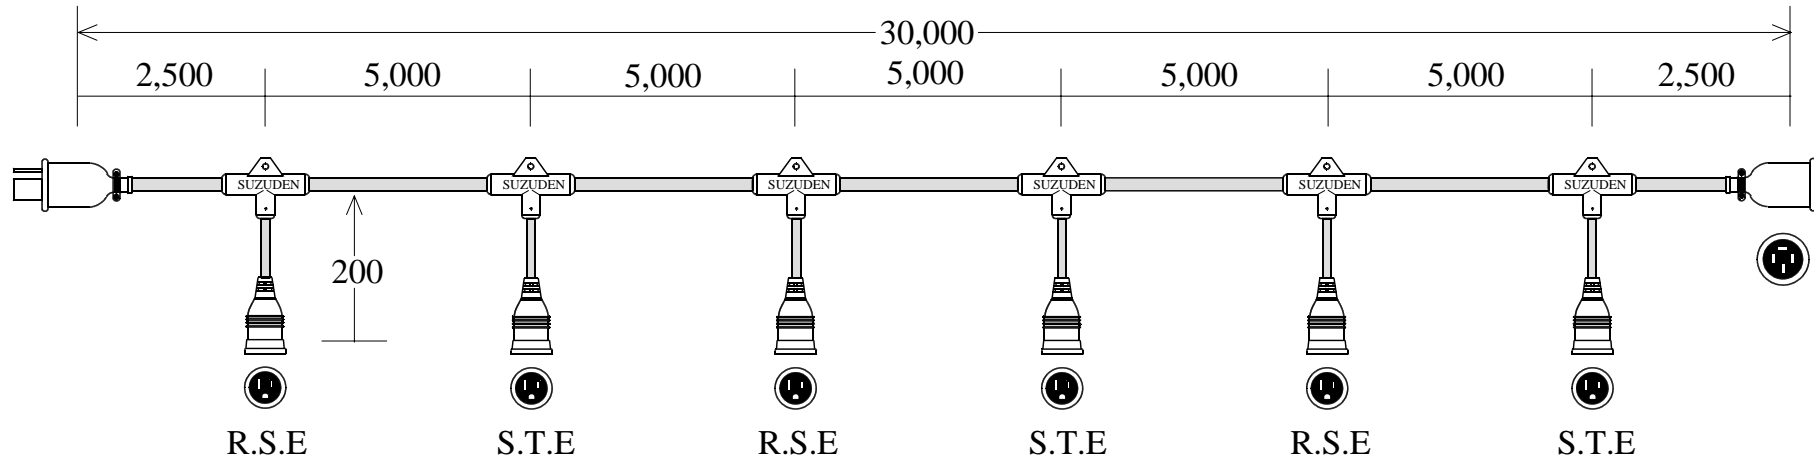

スズデン式スズラン灯・分岐ケーブル仕様図

単三結線 100V + アース出し

図 番	SH-30030056	品 名	M T C 5 5 4 - 6
-----	-------------	-----	-----------------

名 称	形 状	名 称	形 状
幹 線	V C T (6 0 0 V) 5 . 5 - 4 C	防水プラグ	明工社 M P 2 5 4 0 接地 3 P 3 0 A
支 線	V C T (6 0 0 V) 2 . 0 - 3 C	防水ボデー	明工社 M C 2 6 2 3 接地 3 P 3 0 A
分岐部	T 型 P B T 一体成形モールド		
防水ボデー	一体成形防水ボデー 接地 2 P 1 5 A		