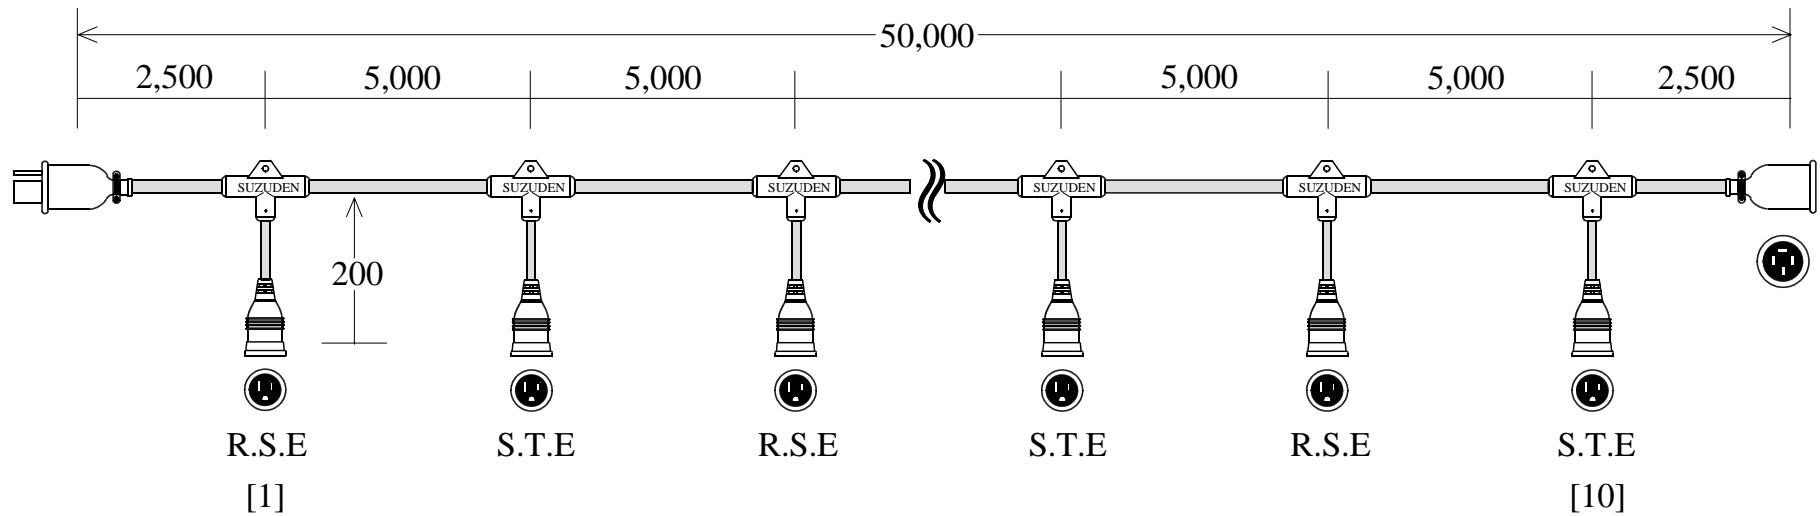

スズデン式スズラン灯・分岐ケーブル仕様図

単三結線 100V + アース出し

図番	SH-30030058	品名	MTC554-10
----	-------------	----	-----------

名称	形状	名称	形状
幹線	VCT(600V)5.5-4C	防水プラグ	明工社MP2540 接地3P30A
支線	VCT(600V)2.0-3C	防水ボデー	明工社MC2623 接地3P30A
分岐部	T型 PBT一体成形モールド		
防水ボデー	一体成形防水ボデー 接地2P15A		