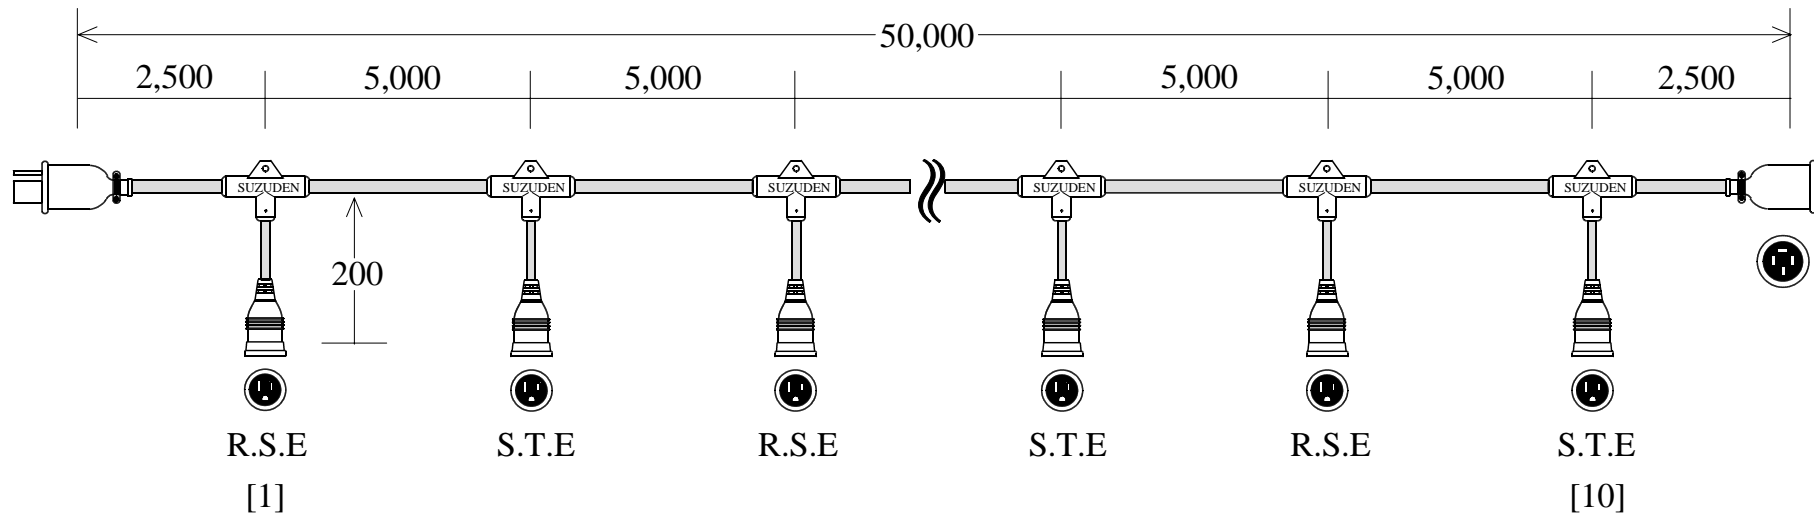

## スズデン式スズラン灯・分岐ケーブル仕様図

図 番	SH-30030064	品 名	M T C 3 5 4 - 1 0
-----	-------------	-----	-------------------

名 称	形 状	名 称	形 状
幹 線	V C T ( 6 0 0 V ) 3 . 5 - 4 C	防水プラグ	明工社 M P 2 5 2 0 接地 3 P 2 0 A
支 線	V C T ( 6 0 0 V ) 2 . 0 - 3 C	防水ボデー	明工社 M C 2 6 1 5 接地 3 P 2 0 A
分岐部	T 型 P B T 一体成形モールド		
防水ボデー	一体成形防水ボデー 接地 2 P 1 5 A		