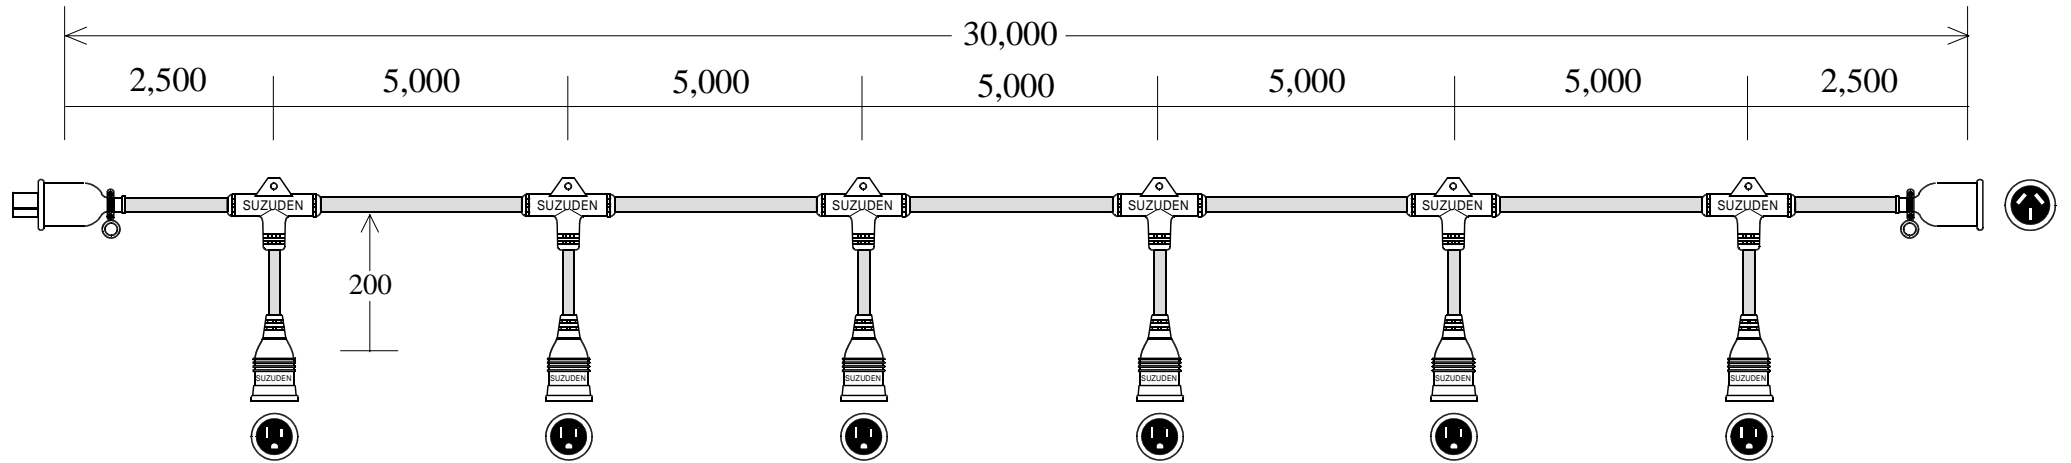

## スズデン式スズラン灯・分岐ケーブル仕様図

図 番	SH-30030041	品 名	M T C 3 5 3 - 6 (両端 3 P 2 0 A)
-----	-------------	-----	--------------------------------

名 称	形 状	名 称	形 状
幹 線	V C T ( 6 0 0 V ) 3 . 5 - 3 C	防水プラグ	明工社 M P 2 5 1 3 3 P 2 0 A
支 線	V C T ( 6 0 0 V ) 2 . 0 - 3 C	防水ボデー	明工社 M C 2 6 1 0 3 P 2 0 A
分岐部	T 型 P B T 一体成形モールド		
防水ボデー	一体成形防水ボデー 接地 2 P 1 5 A		