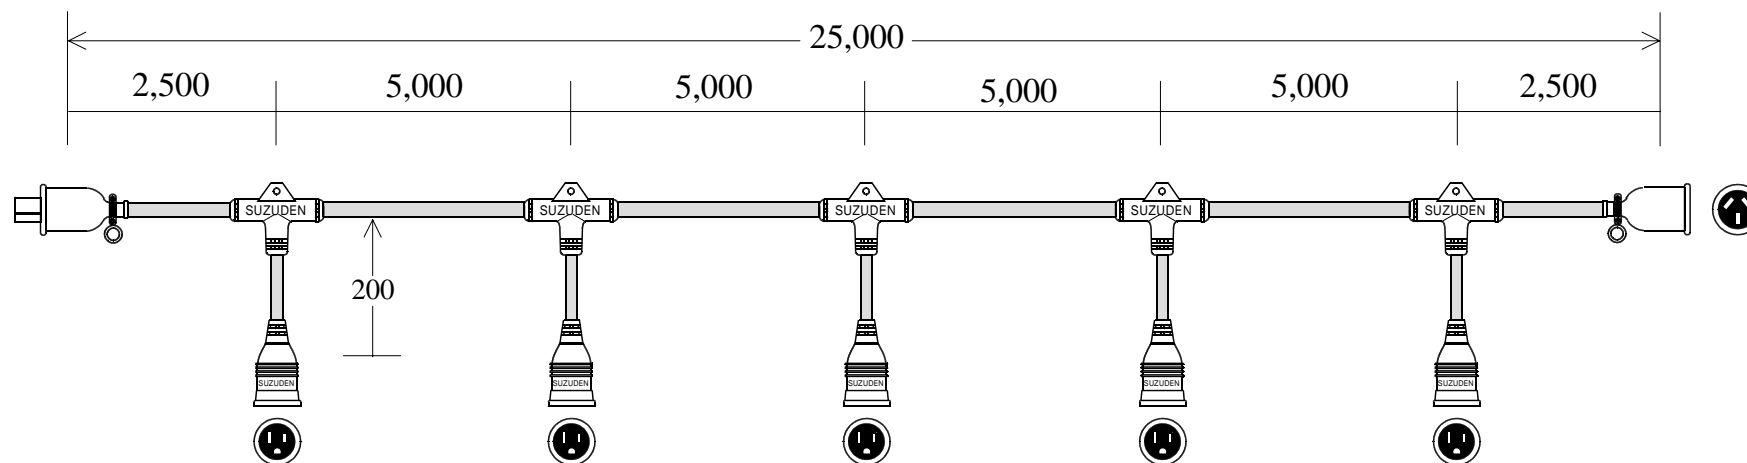

## スズデン式スズラン灯・分岐ケーブル仕様図

図 番	SH-30030040	品 名	M T C 3 5 3 - 5 (両端 3 P 2 0 A)
-----	-------------	-----	--------------------------------

名 称	形 状	名 称	形 状
幹 線	V C T ( 6 0 0 V ) 3 . 5 - 3 C	防水プラグ	明工社 M P 2 5 1 3 3 P 2 0 A
支 線	V C T ( 6 0 0 V ) 2 . 0 - 3 C	防水ボデー	明工社 M C 2 6 1 0 3 P 2 0 A
分岐部	T 型 P B T 一体成形モールド		
防水ボデー	一体成形防水ボデー 接地 2 P 1 5 A		