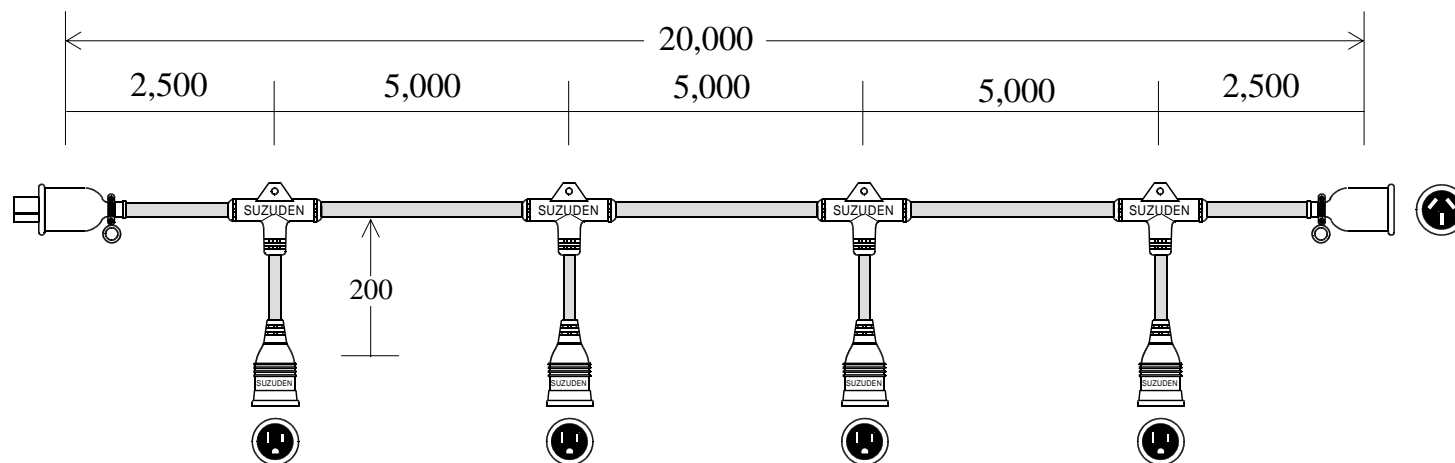

スズデン式スズラン灯・分岐ケーブル仕様図

図 番	SH-30030039	品 名	M T C 3 5 3 - 4 (両端 3 P 2 0 A)
-----	-------------	-----	--------------------------------

名 称	形 状	名 称	形 状
幹 線	V C T (6 0 0 V) 3 . 5 - 3 C	防水プラグ	明工社 M P 2 5 1 3 3 P 2 0 A
支 線	V C T (6 0 0 V) 2 . 0 - 3 C	防水ボデー	明工社 M C 2 6 1 0 3 P 2 0 A
分岐部	T 型 P B T 一体成形モールド		
防水ボデー	一体成形防水ボデー 接地 2 P 1 5 A		