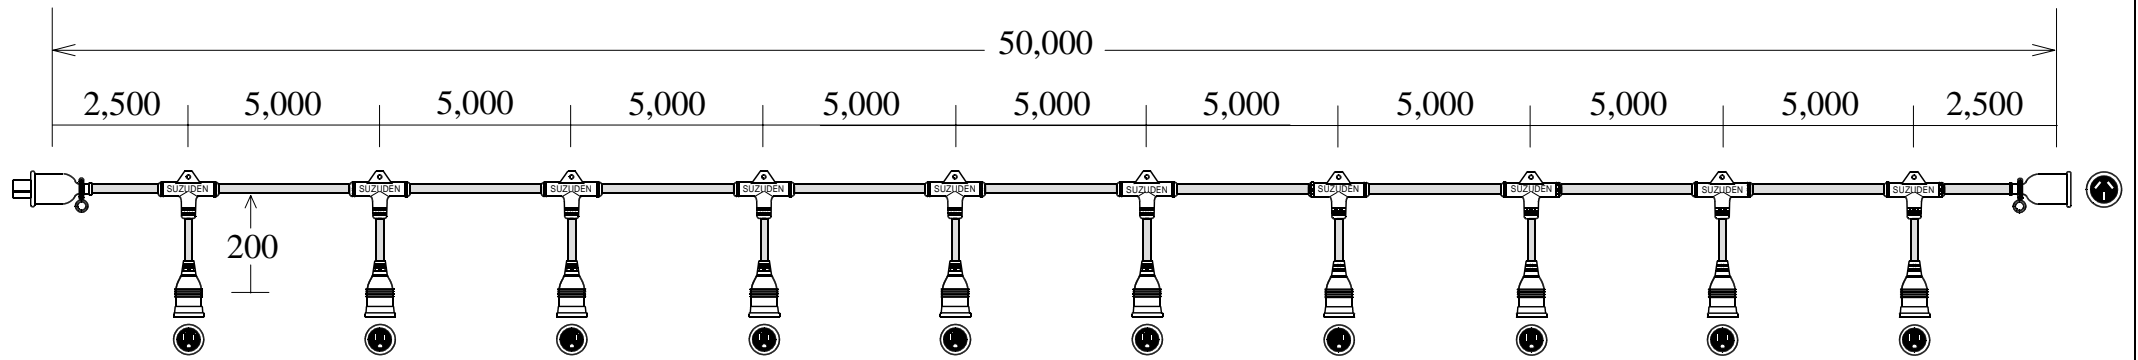

## スズデン式スズラン灯・分岐ケーブル仕様図

				図 番	SH-30030042	品 名	M T C 3 5 3 - 1 0 ( 両端 3 P 2 0 A )
名 称		形 状		名 称		形 状	
幹 線		V C T ( 6 0 0 V ) 3 . 5 - 3 C		防水プラグ		明工社 M P 2 5 1 3 3 P 2 0 A	
支 線		V C T ( 6 0 0 V ) 2 . 0 - 3 C		防水ボデー		明工社 M C 2 6 1 0 3 P 2 0 A	
分岐部		T 型 P B T 一体成形モールド					
防水ボデー		一体成形防水ボデー 接地 2 P 1 5 A					
検印	検印	承認	製図	日付	平成14年 1 月 28日	代理店名	
T,Suzuki	Nakazawa	N,Suzuki	Kuniyoshi	縮尺	Noscael	製造販売	株式会社 スズデン販売