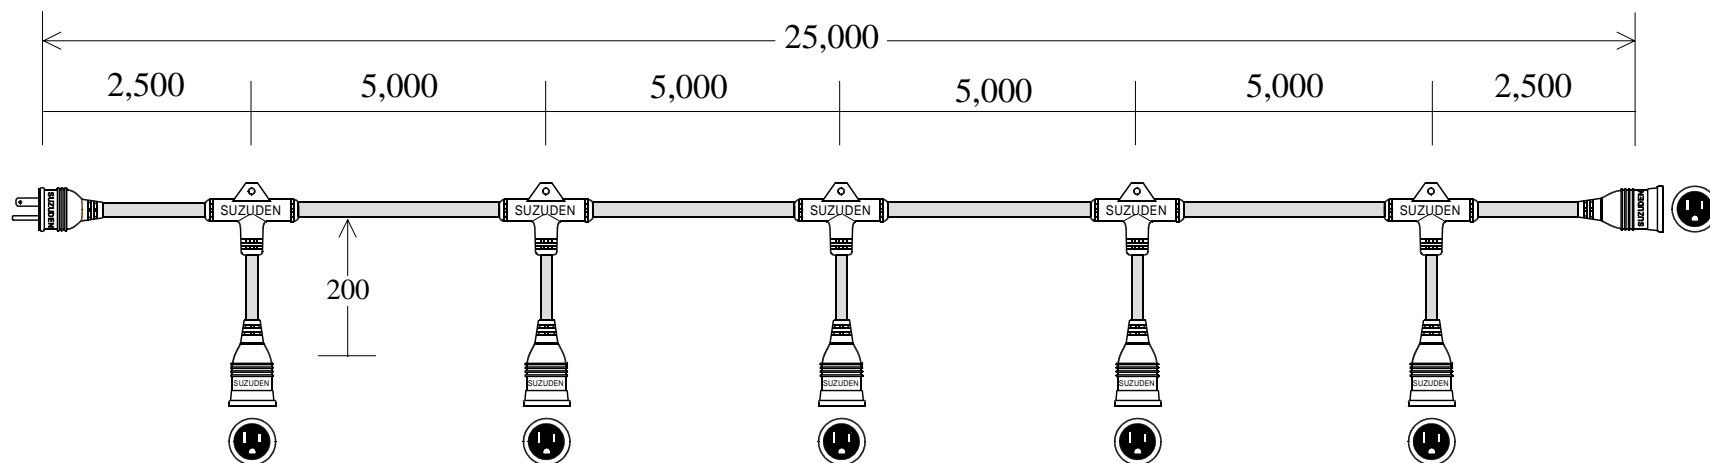

## スズデン式スズラン灯・分岐ケーブル仕様図

	図 番	SH-30030035	品 名	M T C 3 5 3 - 5
--	-----	-------------	-----	-----------------

名 称	形 状	名 称	形 状
幹 線	V C T ( 6 0 0 V ) 3 . 5 - 3 C	防水プラグ	一体成形防水プラグ 接地 2 P 1 5 A
支 線	V C T ( 6 0 0 V ) 2 . 0 - 3 C	防水ボデー	一体成形防水ボデー 接地 2 P 1 5 A
分岐部	T 型 P B T 一体成形モールド		
防水ボデー	一体成形防水ボデー 接地 2 P 1 5 A		