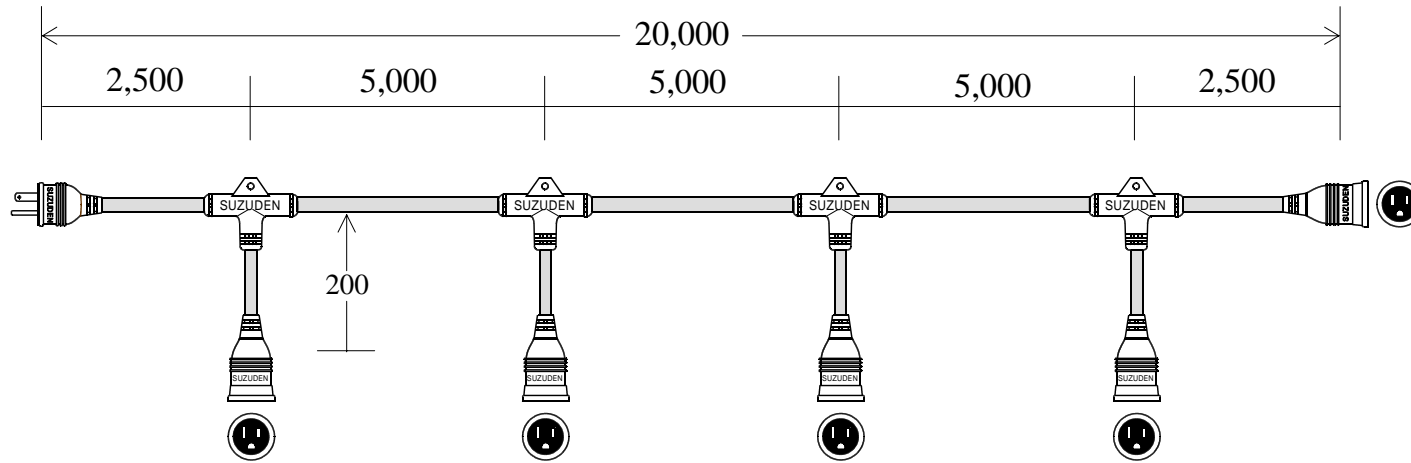

## スズデン式スズラン灯・分岐ケーブル仕様図

	図 番	SH-30030014	品 名	M T C 2 3 - 4
--	-----	-------------	-----	---------------

名 称	形 状	名 称	形 状
幹 線	V C T ( 6 0 0 V ) 2 . 0 - 3 C	防水プラグ	一体成形防水プラグ 接地 2 P 1 5 A
支 線	V C T ( 6 0 0 V ) 2 . 0 - 3 C	防水ボデー	一体成形防水ボデー 接地 2 P 1 5 A
分岐部	T 型 P B T 一体成形モールド		
防水ボデー	一体成形防水ボデー 接地 2 P 1 5 A		