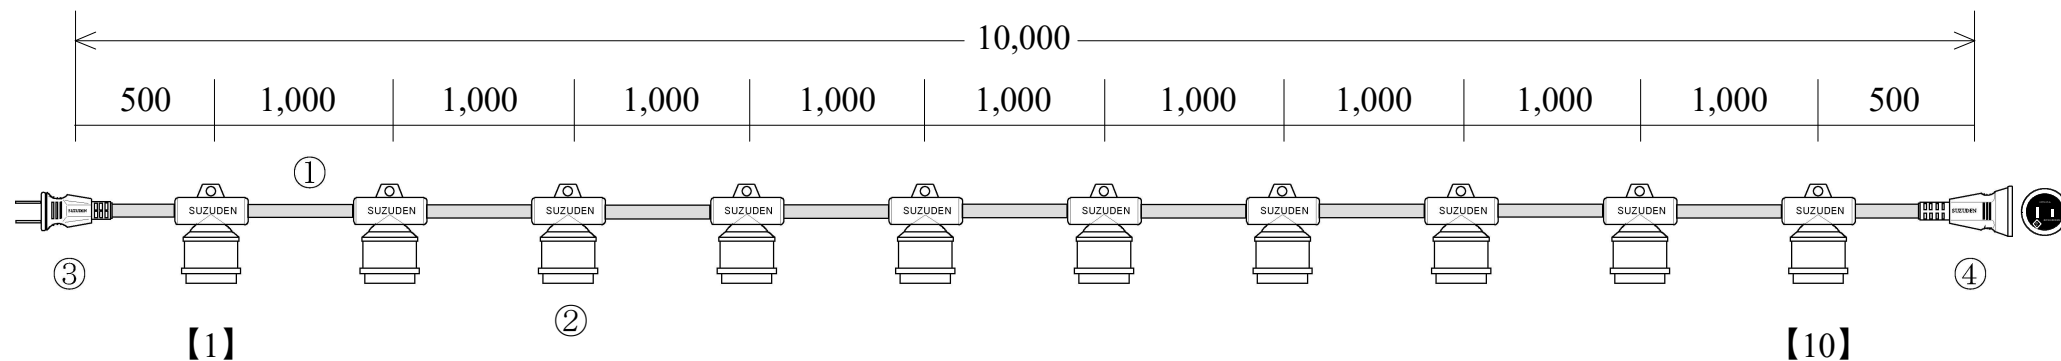

## スズデン式スズラン灯・分岐ケーブル仕様図

図 番	12803	品 名	D B S - 1 0 - 1 0
-----	-------	-----	-------------------

	名 称	形 状		名 称	形 状
①	幹 線	V C T ( 6 0 0 V ) 1 . 2 5 - 2 C	⑤		
②	ソケット	P B T ブランチ防水性ソケット (口金 E 2 6)	⑥		
③	防水プラグ	一体成型防水プラグ 2 P 1 5 A	⑦		
④	防水ボデー	一体成型防水ボデー 2 P 1 5 A	⑧		